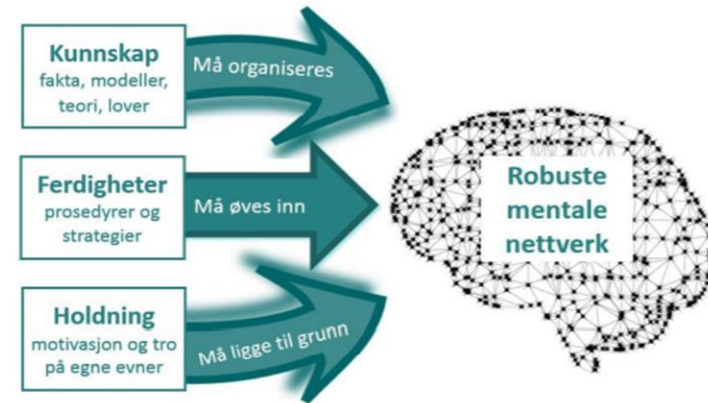

Dybdelæring

Lærerne prøver å vektlegge oppgaver som gir opplevelse av mestring, etter skolens motto:
et godt sted å være, hvor alle kan lære.

Det skal ikke føres fravær på hjemmeskolen for den tiden pasienten har vært elev ved UPS, jfr. Rundskriv 6 – 2014 fra Udir.

Etter endt opphold skriver SMI-skolen en rapport som sendes til elevens foresatte og hjemmeskole.

Du finner mer informasjon på SMI-skolens hjemmeside:
<https://www.vfk.no/skoler/smi-skolen/>